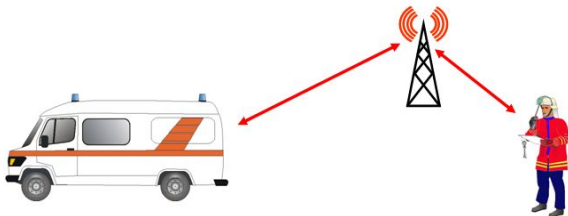

Kurzübersicht über digitale Funktechnik

Leistungsmerkmale TETRA, Begriffserklärungen

TETRA - Was ist das?

- ▶ **TE**rrestrial **T**runked **RA**dio
- ▶ digitales, zelluläres Bündelfunksystem für Sprach- und Datenübertragung
- ▶ alle vorhandenen Kanäle werden nach Bedarf und Auslastung verteilt
- ▶ Dadurch: Steigerung der Nutzerzahlen
- ▶ Nur registrierte Geräte können sich ins Netz einbuchen und damit auch funken
- ▶ Berechtigungen werden zentral festgelegt
- ▶ ein „Weiterreichen“ von Zelle zu Zelle ist möglich

Netzabdeckung

- ▶ GAN-Papier vom 23.10.2002 (Gruppe Anforderungen an das Netz)
- ▶ Flächendeckende Funkversorgung für Fahrzeugfunkgeräte
- ▶ Flächendeckende Funkversorgung in Siedlungs- und Verkehrsflächen für Handfunkgeräte außerhalb von Gebäuden
- ▶ Anpassungsmöglichkeit an individuelle Bedürfnisse (ausgewählte Standorte nach Kategorie 4)

Betriebsart TMO

- ▶ **T**runked **M**ode **O**peration (engl. für Fern-Betriebsart)
- ▶ Herstellen einer Funkverbindung zwischen einem oder mehreren Funkteilnehmern durch Nutzung der Netzinfrastruktur
- ▶ Einzelruf, wie Gruppenruf sind möglich