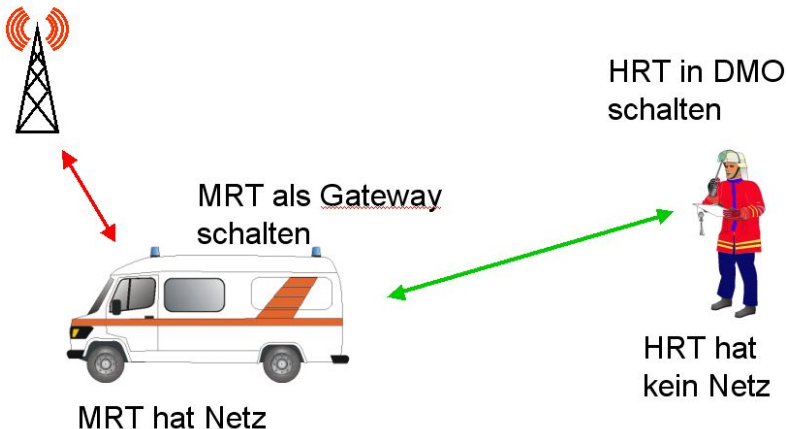

Betriebsart Gateway