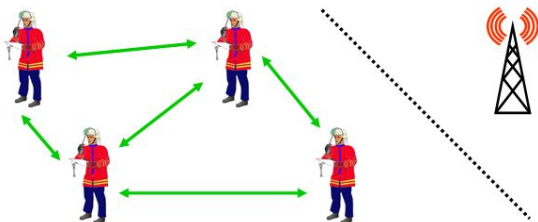

Betriebsart DMO

- **D**irect **M**ode **O**peration (engl. für direkte Betriebsart)
- Der DMO bezeichnet die direkte Kommunikation zwischen mehreren MRT / HRT ohne Zugriff auf das Netz
  - MRT = Fahrzeugfunkgerät (Mobile Radio Terminal)
  - HRT = Handfunkgerät (Handheld Radio Terminal)
- Erforderlich wird dieser Modus spätestens bei Ausfall oder nicht vorhandener Netzinfrastruktur